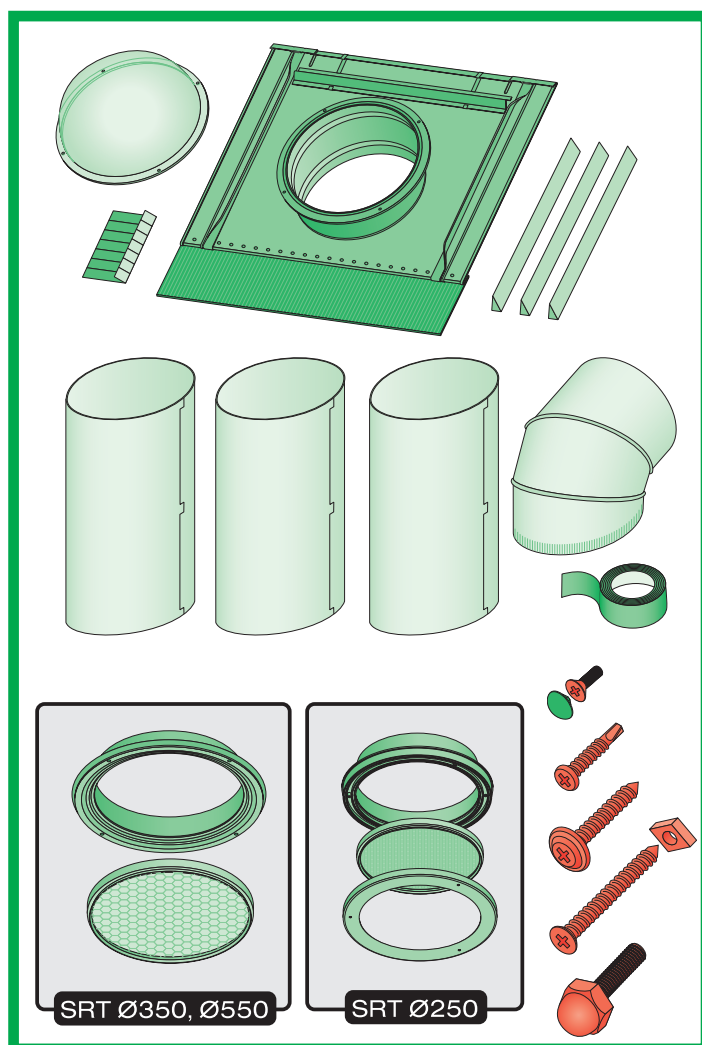

# SRT

**Мир Кровли**

+7 (495) 981 19 21

www.krovlja.ru

2

3