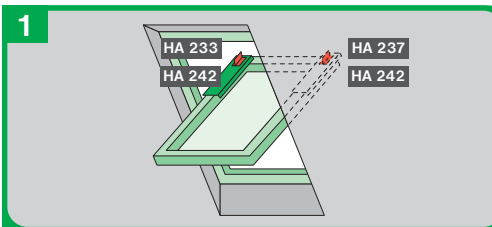

ARZ Solar

NC 93E

2

3

Мир Кровли

+7 (495) 981 19 21

www.krovlja.ru