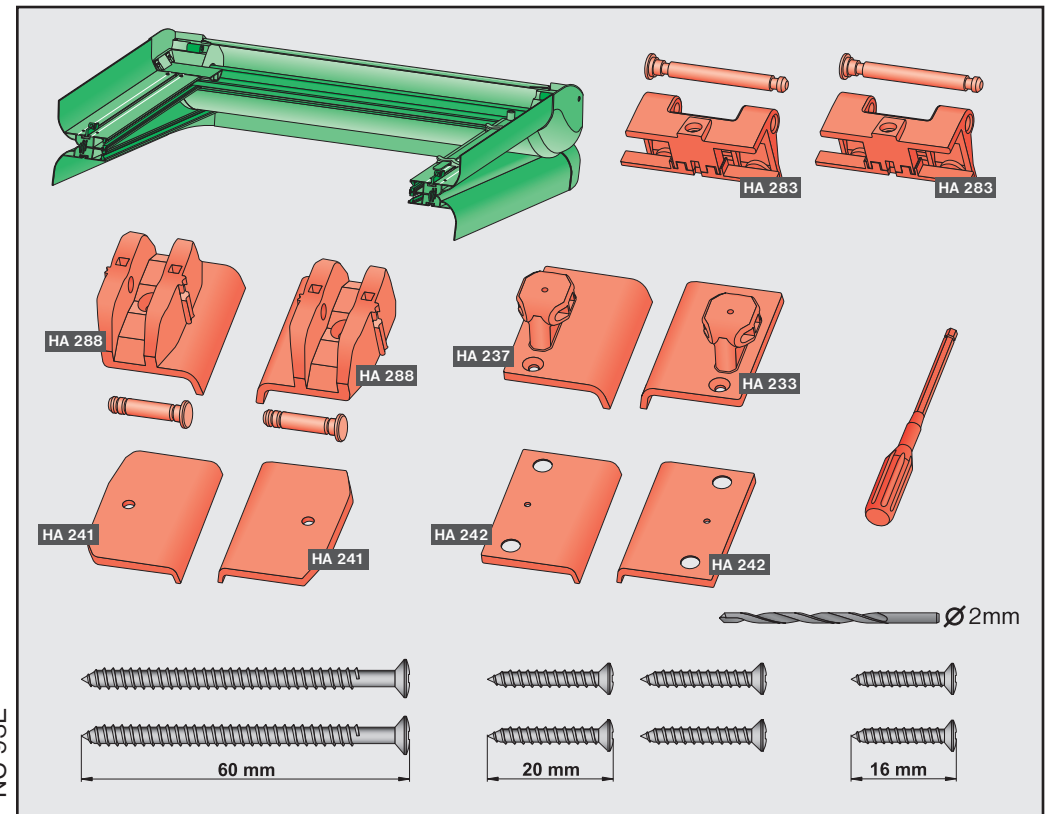

ARZ Solar

NC 93E

2

3

Мир Кровли

+7 (495) 981 19 21

www.krovlja.ru