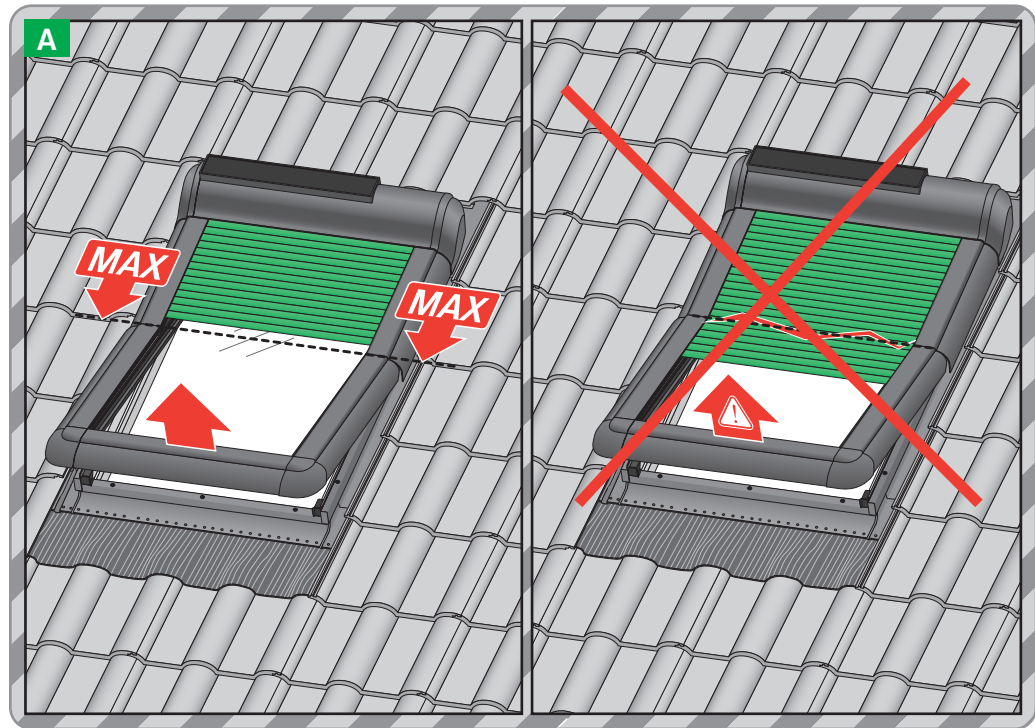

ARZ Solar

NC 93E

2

3

Мир Кровли

+7 (495) 981 19 21

www.krovlja.ru