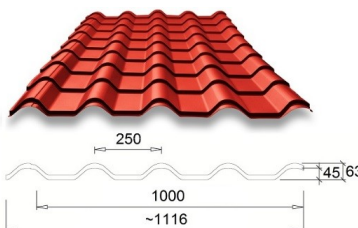

WECKMAN Marette

Полезная ширина **1100 мм**
 Полная ширина **~1190 мм**
 Максимальная длина **~6500 мм**
 Высота профиля **39 мм**
 Интервал между поперечными элементами рисунка **350 мм**
 Минимальный рекомендуемый наклон кровли **1:4**
 Продукция имеет маркировку **CE**
 Размеры с допусками согласно **SFS-EN 508-1**

WECKMAN Europa

Полезная ширина **1000 мм**
 Полная ширина **~1116 мм**
 Максимальная длина **~6500 мм**
 Высота профиля **63 мм**
 Интервал между поперечными элементами рисунка **350 мм**
 Минимальный рекомендуемый наклон кровли **1:4**
 Продукция имеет маркировку **CE**
 Размеры с допусками согласно **SFS-EN 508-1**

Профиль	Длина листов	Покрытие	Толщина Металла	Гарантия	RR 11	RR 21	RR 22	RR 23	RR 29	RR 32	RR 33	RR 35	RR 37	RR 750	RR 779	RR 778	RR 887	Цена руб / м ²
					+	+	+	+	+	+	+	+	+	+	+	+	+	
WECKMAN Marette	от 470 до 6500 мм	PE Полиэстер	0,45 мм	30 лет	+	+	+	+	+	+	+	+	+	+	+	+	+	550
		GreenCoat Pural Matta*	0,5 мм	50 лет	+	+	+	+	+	+	+	+	+	+	+	+	+	720
		GreenCoat Pural*			+	+	+	+	+	+	+	+	+	+	+	+	720	
WECKMAN Europa		GreenCoat Pural Matta			+	+	+	+	+	+	+	+	+	+	+	+	720	