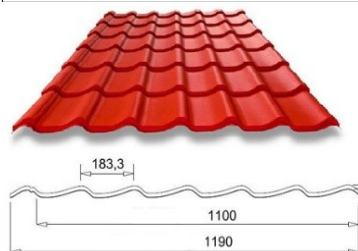

WECKMAN Marette

Полезная ширина **1100 мм**
 Полная ширина **~1190 мм**
 Максимальная длина **~6500 мм**
 Высота профиля **39 мм**
 Интервал между поперечными элементами рисунка **350 мм**
 Минимальный рекомендуемый наклон кровли **1:4**
 Продукция имеет маркировку **CE**
 Размеры с допусками согласно **SFS-EN 508-1**

WECKMAN Europa

Полезная ширина **1000 мм**
 Полная ширина **~1116 мм**
 Максимальная длина **~6500 мм**
 Высота профиля **63 мм**
 Интервал между поперечными элементами рисунка **350 мм**
 Минимальный рекомендуемый наклон кровли **1:4**
 Продукция имеет маркировку **CE**
 Размеры с допусками согласно **SFS-EN 508-1**